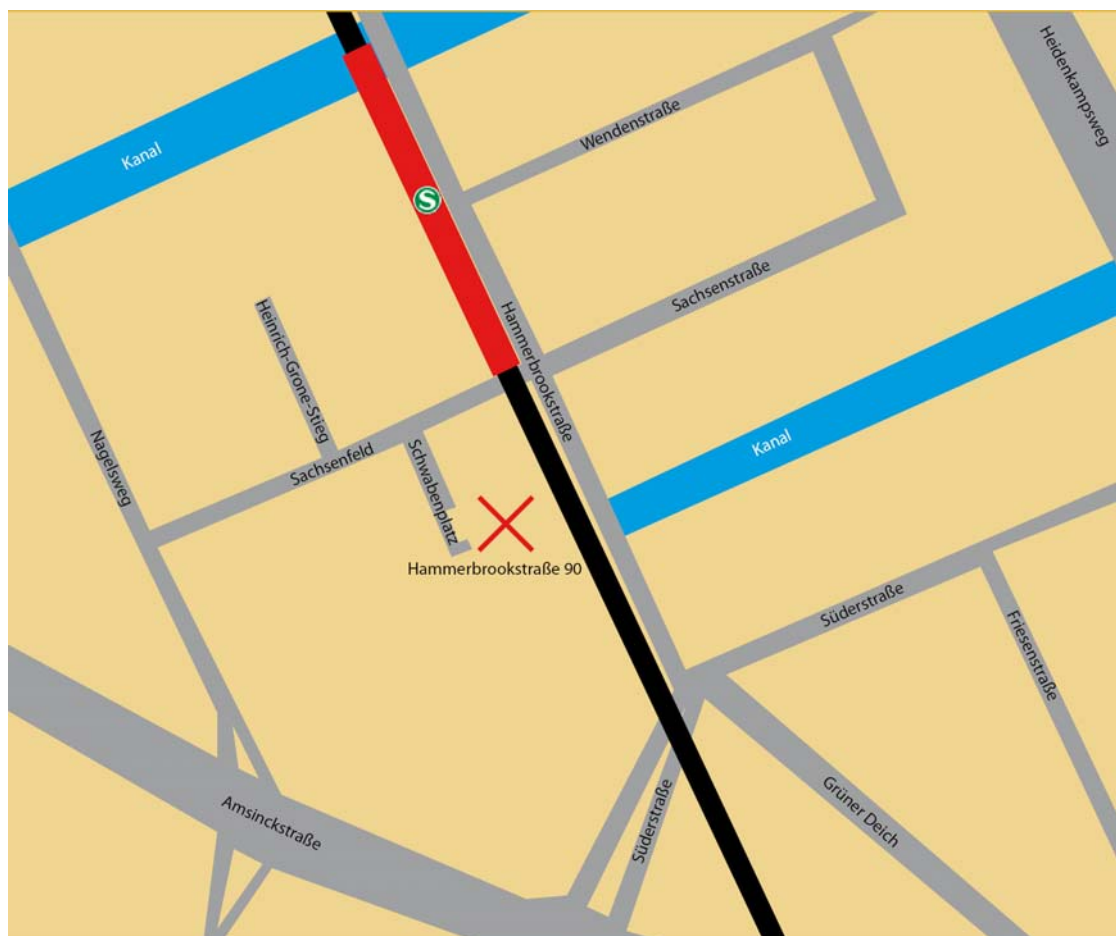

WICK HILL

Wick Hill
Kommunikationstechnik GmbH
Hammerbrookstraße 90
D-20097 Hamburg

T: +49 (0) 40 23 73 01-0
F: +49 (0) 40 23 73 01-80
eMail: info@wickhill.de
www: www.wickhill.de

Geschäftsführer: Kenneth Ward
Handelsregister: Hamburg B53548
Wick Hill Group plc.: Wick Hill Limited (Working) und
Wick Hill Kommunikationstechnik GmbH (Hamburg)